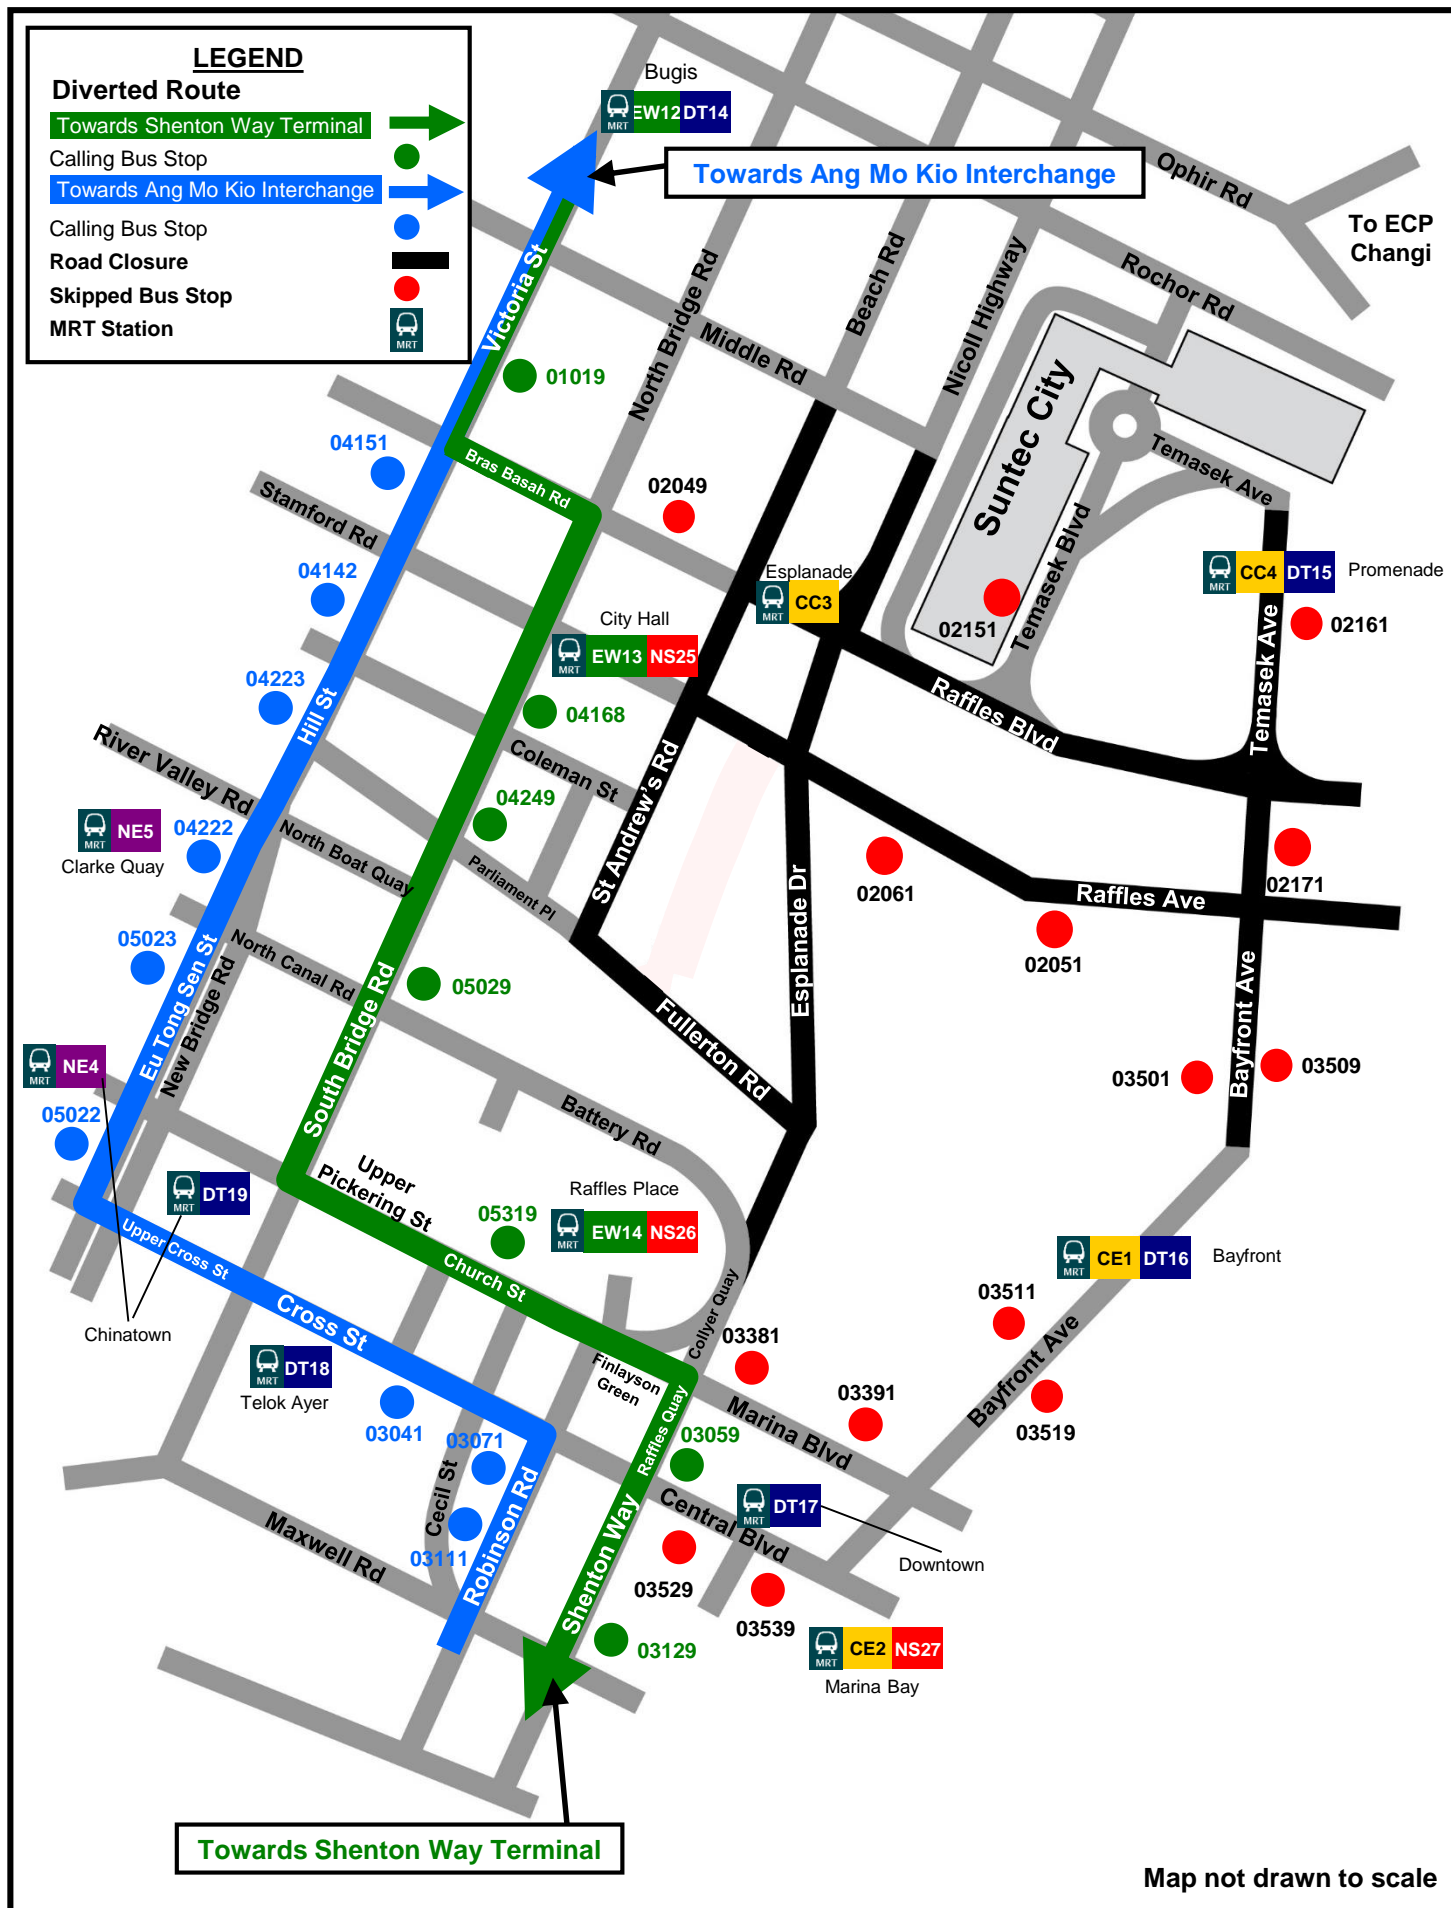

TEMPORARY ROUTE DIVERSION

巴士路线暂时改道 Lencongan Laluan Sementara தற்காலிக மாற்றுப்பாதை

2022 Formula One™ Singapore Grand Prix

133

Wednesday, 28 September to
Monday, 3 October 2022

Due to road closures for the event, **Service 133** will be temporarily diverted, resulting in some bus stops being skipped along its regular route. It will temporarily call at new bus stops along its diverted route.

活动期间，由于受道路关闭的影响，133号巴士将暂时改道。巴士不会在原本路线的部分巴士站停站，而会在改道路线的新巴士站停站。

Akibat penutupan jalan untuk acara tersebut, **Perkhidmatan bas 133** akan dipesongkan buat sementara waktu, menyebabkan bas terpaksa melangkaui beberapa perhentian bus sepanjang laluan sedia ada. Ia akan berhenti buat sementara waktu di perhentian bus baru di sepanjang laluan yang dipesongkan.

இந்நிகழ்ச்சிக்காக சாலைகள் மூடப்படுவதால், **சேவை 133** தற்காலிகமாகத் திருப்பிவிடப்பட்டு, வழக்கமான பயணப்பாதையில் உள்ள சில பேருந்து நிறுத்தங்களில் நிற்காது. இச்சேவை திருப்பிவிடப்பட்ட பயணப்பாதையில் உள்ள புதிய பேருந்து நிறுத்தங்களில் தற்காலிகமாக நிற்கும்.

Bus Stops Skipped: 28 Sep – 3 Oct

- Bras Basah Road**
 - 02049 Raffles Hotel
- Temasek Boulevard**
 - 02151 Suntec Convention Centre
- Temasek Avenue**
 - 02161 Promenade Station
 - 02171 Opposite The Ritz-Carlton
- Bayfront Avenue**
 - 03509 Bayfront Station Exit B / MBS
 - 03519 Bayfront Station Exit A
 - 03511 After Bayfront Station Exit E
 - 03501 Marina Bay Sands Theatre
- Central Boulevard**
 - 03539 Marina Bay Station
 - 03529 Downtown Station
- Marina Boulevard**
 - 03381 The Sail
 - 03391 Marina Bay Financial Centre
- Raffles Avenue**
 - 02051 The Float @ Marina Bay
 - 02061 The Esplanade